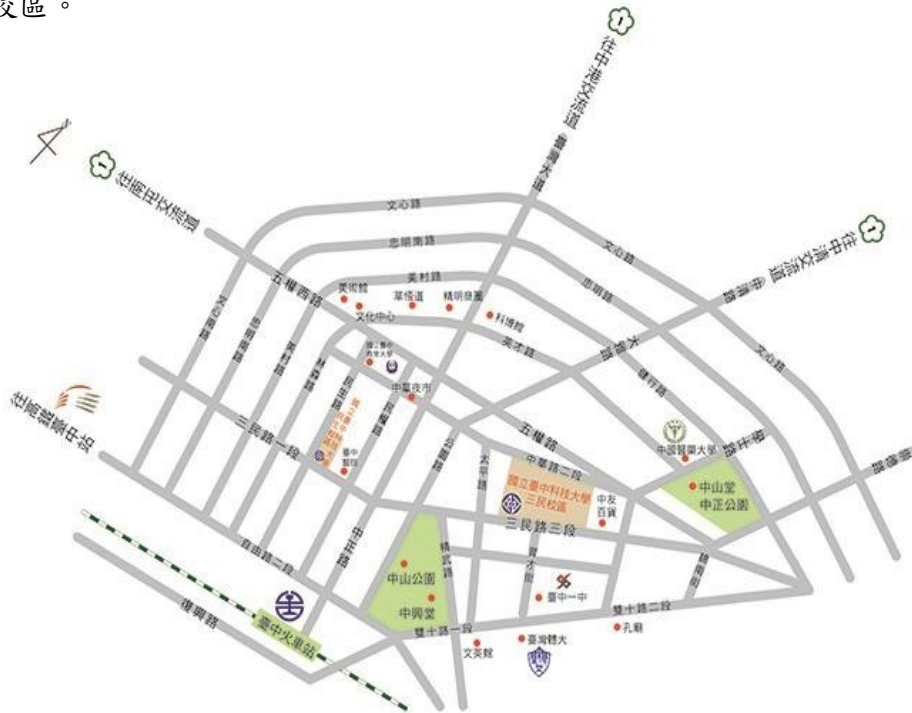

### (三) 搭乘捷運

搭乘捷運文心崇德站→轉乘崇德幹線公車(700路)，至「國立臺中科技大學」站下車。

- 12市區公車：豐原高中-明德高中。
- 58市區公車：潭子勝利運動公園-中山醫學大學。
- 82市區公車：臺中車站—水滴。
- 105路公車：四張犁—龍井

### (四) 自行開車

- 國道1號：

(1) 臺中交流道→下交流道(往臺中市區方向)→臺灣大道三段→(左轉)五權路→(右轉)三民路三段→(右側)本校區校門。

(2) 中清(大雅)交流道→下交流道→中清路二段→中清路一段→(左轉)五權路→(右轉)中華路二段→本校中商大樓→本校區。

(3) 南屯(五權)交流道→下交流道→五權西路→五權路→(右轉)三民路三段→(右側)本校區校門。

- 國道3號：

龍井交流道→下交流道(往臺中市區方向)→臺灣大道五段→(左轉)五權路→(右轉)三民路三段→(右側)本校區校門。

- 中彰快速道路74號、中投快速道路63號：於臺中市系統交流道路經市區平面道路可抵達本校區。